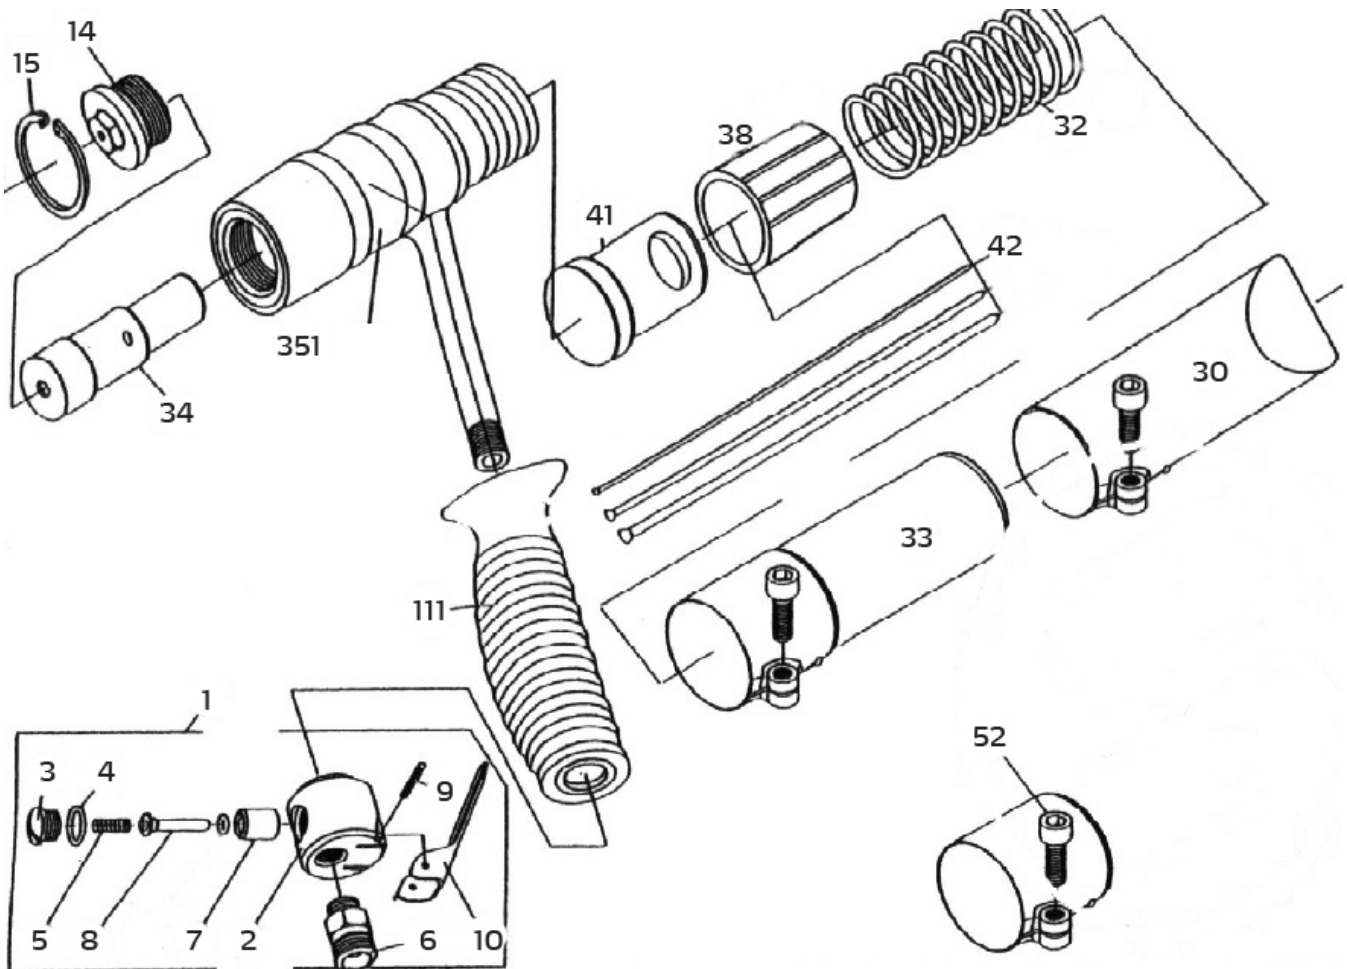

## Lijst met vervangende onderdelen

Pos.	Art. nr.	Omschrijving
1	62 24 49	Klepbehuizing compleet gemonteerd
2	62 24 73	Klepbehuizing
3	62 24 51	Klepdeksel
4	62 24 52	O-ring
5	62 24 53	Klepdruckveer
6	60 39 09	Aansluitnippel
7	62 24 54	Geleidingshuls
8	62 24 55	Klepstoter
9	62 24 56	Splitpen
10	62 24 57	Trekkerhendel

Pos.	Art. nr.	Omschrijving
14	62 24 77	Sluitstop
15	62 24 78	Zekeringsring
30	62 24 83	Kopstuk recht
32	62 24 84	Drukveer voor naaldvoorzetsstuk
33	62 24 85	Buistussenstuk
34	62 24 86	Zuiger
38	62 24 88	Naaldhouder voor 3 mm naalden
41	62 24 89	Hamerstuk
42	62 24 11	Naaldset 3 mm
52	62 24 90	Zeskante inbusbout
111	62 24 74	Gummigreep
351	62 24 87	Pistoolbehuizing