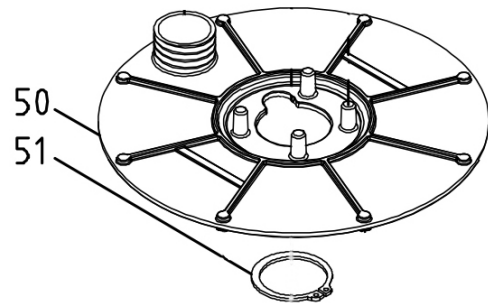

Lijst met vervangende onderdelen / sets

Pos.	Art.-nr.	Aanduiding	Aantal
Set 1	62 56 01	Aansluitkabel Spider®	
1		Knikbescherming	1
2		Stroomkabel	1
Set 2	62 56 02	Greepbehuizing	
3		Kabelbevestiging	1
4		Schroef (M4 x 14)	2
5		Greepafdekking, links	1
6		Schroef (M4 x 25)	14
7		Behuizingshelft, links	1
12		Behuizingshelft, rechts	1
13		Greepafdekking, rechts	1
Set 3	62 56 03	Hoofdplaat	
14		Schroef (M4 x 10 x PO.7)	2
17		Hoofdplaat	1
Set 4	62 56 04	Zuigbuis	
14		Schroef (M4 x 10 x PO.7)	1
15		Onderlegschijf M4	3
16		Verlengbuis	1
Set 5	62 56 12	Vorkarm	
18		Vorkarm, links	1
19		Vorkarm, rechts	1
6		Schroef (M4x25)	5
3		Kabelbevestiging	1
4		Schroef (M4x14)	2
Set 6	62 56 06	Zwenkvoet schuurkop	
20		Schroef (M5 x 16)	2
21		Afstandshuls (Ø 5 x Ø 7 x 7)	4
22		Schroef (M5 x 12 x PO.8)	2
23		Zwenkvoet	1
24		O-ring (Ø7 x 2)	2

Set 7

Pos.	Art.-nr.	Aanduiding	Aantal
Set 7 62 56 07 Motormodule			
6		Schroef (M4 x 25)	8
14		Schroef (M4 x 10 x PO.7)	1
15		Onderlegschijf M4	1
25		Motorafdekking	1
26		Ventilatorblad	1
27		Motorbehuizing	1
28		Naaldlager	2
29		Stator	1
30		Bus (Ø 6 x Ø 10 x 8)	3
31		Anker	1
32		Borgring (S10)	1
33		Aandrijf wiel groot	1
34		Borgring (S-15)	1
35		Aandrijfplaat	1
36		Borgring groot (R-32)	1
37		Kogellager (6002)	1
38		Aandrijf wiel klein	1
39		Aandrijf fas	1
40		Spie (3 x 3 x 6)	1
41		Aandrijfbehuizing	1
42		Oliekeerring	1
43		Spindeltappen	1
44		Spie (4 x 4 x 6)	1
61		Schroef (M4 x 6 x P.07)	1
Set 8 62 56 08 Compenserende veren schuurkop			
49		Veer schuurkop	4
Set 9 62 56 09 Zuigslang schuurkop			
46		Korte zuigslang	1
47		Veer voor slang	1
48		Spanklem slang	1
Set 10 62 56 13 Borstelkrans			
52		Afzuigkap borstelkrans	1
53		Veer	1
54		Halvemaan-opening borstelkrans	1
55		As halvemaan-opening	1
56		Schroef (M4x6)	8
Set 11 62 56 11 Plaat borstelkrans			
50		Plaat afzuigkap	1
51		Borgring schuurkop	1

Muur- en plafondschuurmachine Spider® 2800 L 62 56 00

Set 8

Set 9

Set 10

Set 11

Schakelschema