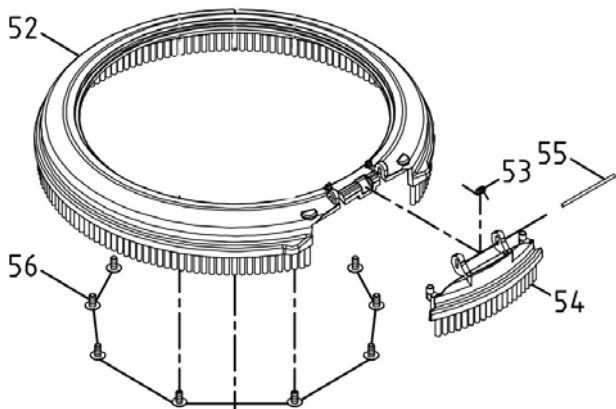

Lijst met vervangende onderdelen / sets

Pos.	Art.-nr.	Aanduiding	Aantal
Set 1	62 56 01	Aansluitkabel Spider®	
1		Knikbescherming	1
2		Stroomkabel	1
Set 2	62 56 02	Greepbehuizing	
3		Kabelbevestiging	1
4		Schroef (M4 x 14)	2
5		Greepafdekking, links	1
6		Schroef (M4 x 25)	14
7		Behuizingshelft, links	1
12		Behuizingshelft, rechts	1
13		Greepafdekking, rechts	1
Set 3	62 56 03	Hoofdplaat	
14		Schroef (M4 x 10 x PO.7)	2
17		Hoofdplaat	1
Set 4	62 56 04	Zuigbuis	
14		Schroef (M4 x 10 x PO.7)	1
15		Onderlegschijf M4	3
16		Verlengbuis	1
Set 5	62 56 12	Vorkarm	
18		Vorkarm, links	1
19		Vorkarm, rechts	1
6		Schroef (M4x25)	5
3		Kabelbevestiging	1
4		Schroef (M4x14)	2
Set 6	62 56 06	Zwenkvoet schuurkop	
20		Schroef (M5 x 16)	2
21		Afstandshuls (Ø 5 x Ø 7 x 7)	4
22		Schroef (M5 x 12 x PO.8)	2
23		Zwenkvoet	1
24		O-ring (Ø7 x 2)	2

Set 7

Pos.	Art.-nr.	Aanduiding	Aantal
Set 7 62 56 07 Motormodule			
6		Schroef (M4 x 25)	8
14		Schroef (M4 x 10 x PO.7)	1
15		Onderlegschijf M4	1
25		Motorafdekking	1
26		Ventilatorblad	1
27		Motorbehuizing	1
28		Naaldlager	2
29		Stator	1
30		Bus (Ø 6 x Ø 10 x 8)	3
31		Anker	1
32		Borgring (S10)	1
33		Aandrijf wiel groot	1
34		Borgring (S-15)	1
35		Aandrijfplaat	1
36		Borgring groot (R-32)	1
37		Kogellager (6002)	1
38		Aandrijf wiel klein	1
39		Aandrijf fas	1
40		Spie (3 x 3 x 6)	1
41		Aandrijfbehuizing	1
42		Oliekeerring	1
43		Spindeltappen	1
44		Spie (4 x 4 x 6)	1
61		Schroef (M4 x 6 x P.07)	1
Set 8 62 56 08 Compenserende veren schuurkop			
49		Veer schuurkop	4
Set 9 62 56 09 Zuigslang schuurkop			
46		Korte zuigslang	1
47		Veer voor slang	1
48		Spanklem slang	1
Set 10 62 56 13 Borstelkrans			
52		Afzuigkap borstelkrans	1
53		Veer	1
54		Halvemaan-opening borstelkrans	1
55		As halvemaan-opening	1
56		Schroef (M4x6)	8
Set 11 62 56 11 Plaat borstelkrans			
50		Plaat afzuigkap	1
51		Borgring schuurkop	1

Muur- en plafondschuurmachine Spider® 2800 L 62 56 00

Set 8

Set 9

Set 10

Set 11

Schakelschema