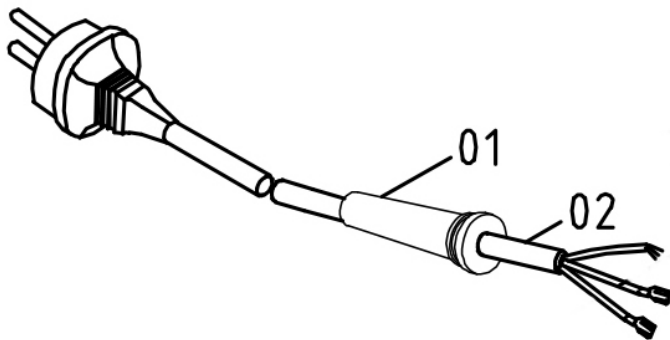

Muur- en plafondschuurmachine Spider® 2800 L 62 56 00

Set 1