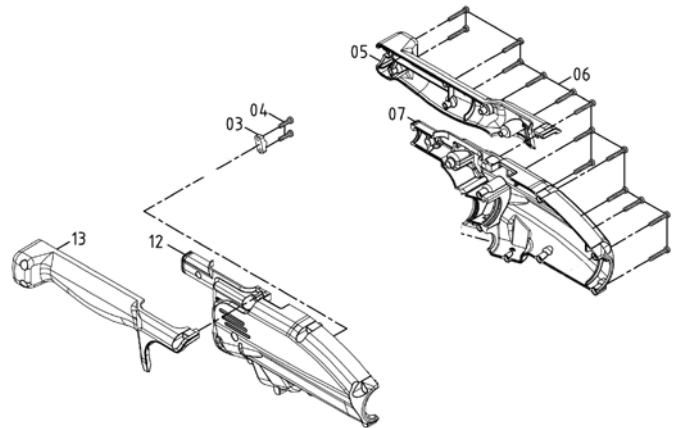

Muur- en plafondschuurmachine Spider® 2800 L 62 56 00

Set 2

Set 5

Set 6