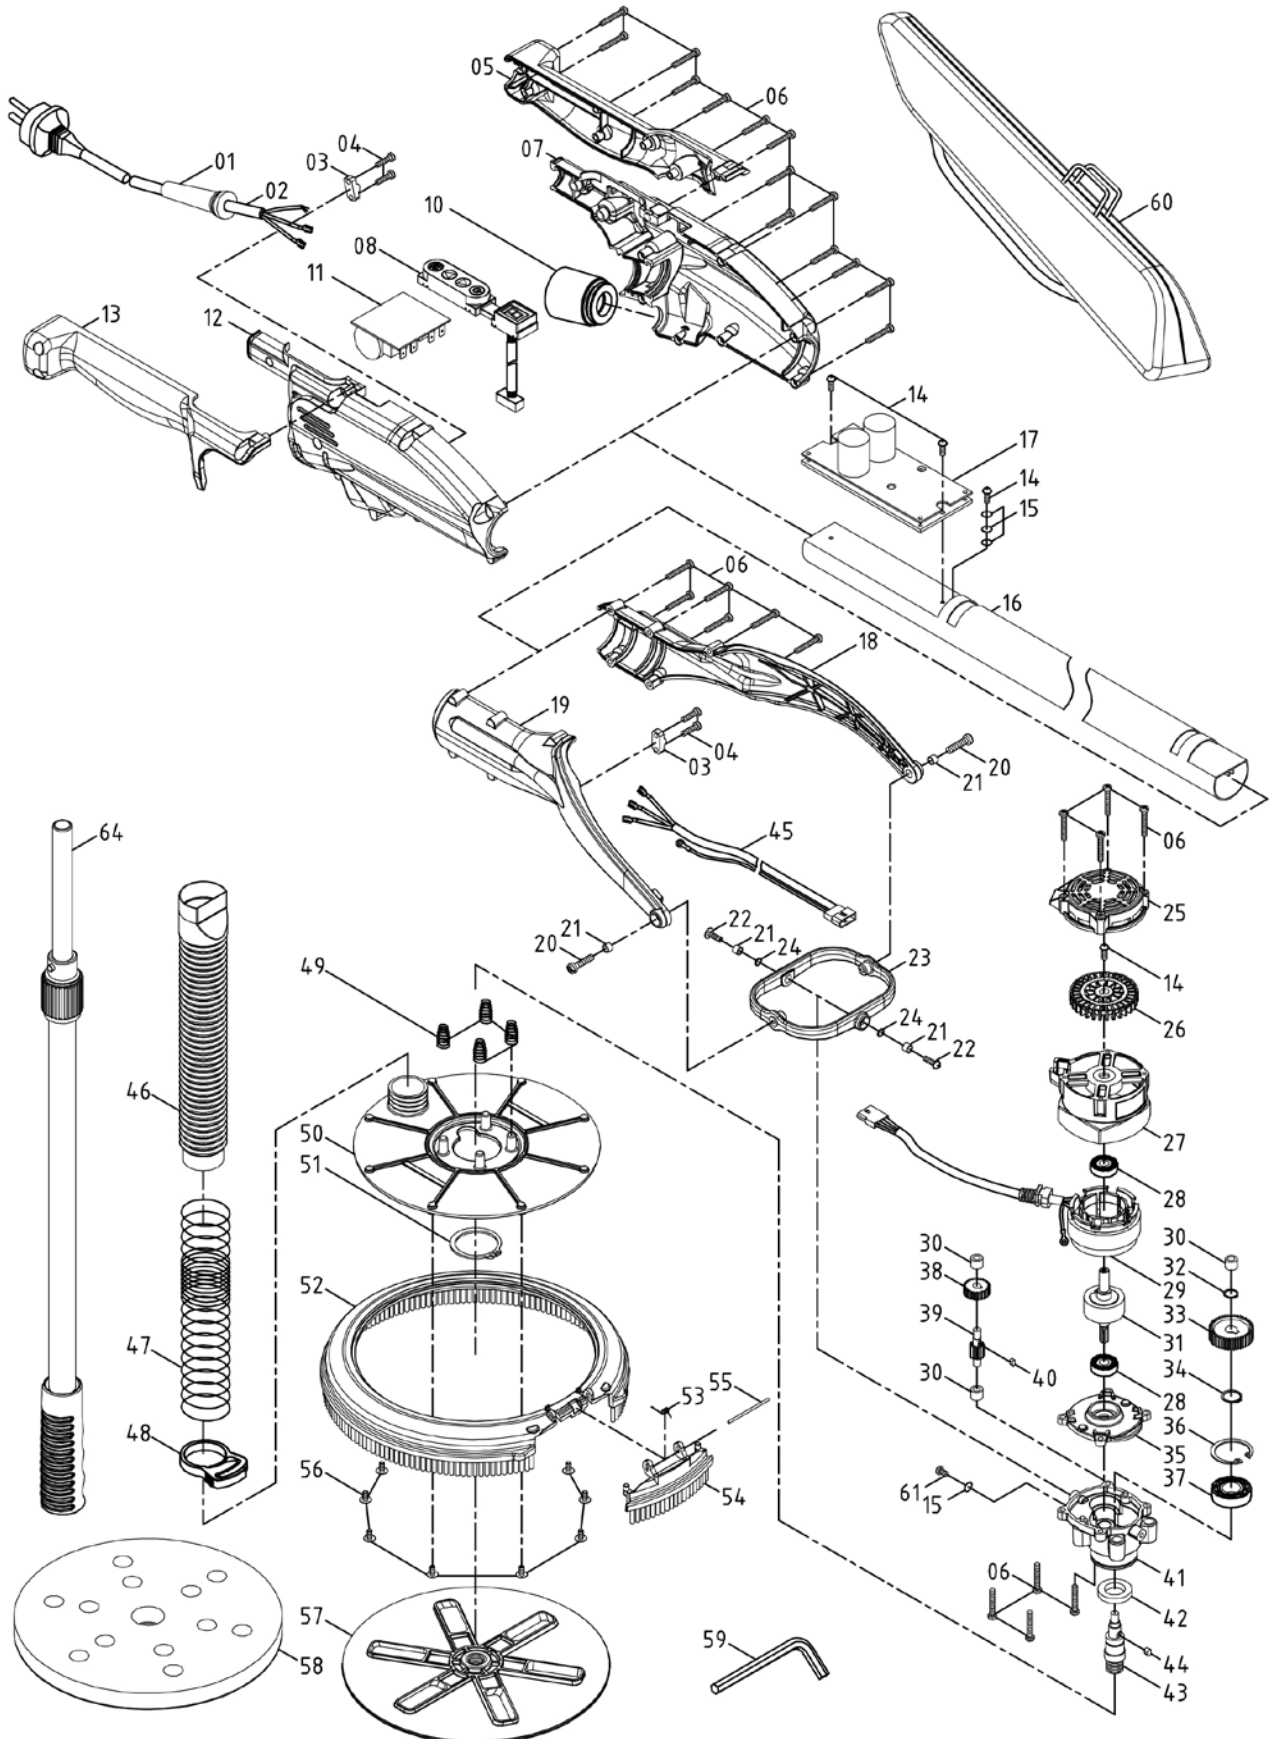

Muur- en plafondschuurmachine Spider® 2800 L 62 56 00

Detailtekening

STORCH

Malerwerkzeuge & Profigeräte GmbH

Dendermondesteenweg 530 | B-9070 Destelbergen

Tel.: +32 (0) 9. 238 21 81 | info@storch.be | www.storch.be

Lijst met vervangende onderdelen

Pos.	Art.-nr.	Aanduiding	Aantal
8	62 56 14	Schakelaar paneel Spider® L	1
10	62 56 16	Zuigslang-aansluiting aan apparaatzijde, Spider® L	1
11	62 56 17	Printkaart EMI, Spider® L	1
28	62 97 29	Naaldlager	2
37	62 56 19	Kogellager (6002)	1
42	62 56 21	Oliedichting	1
45	62 56 22	Verbindingskabel, lang	1
48	62 45 14	Spanklem slang	1
57	62 56 24	Oplegschijf voor klittenbandschijf	1
58	62 56 05	Klittenband-slijpschijf Spider® L	1
59	62 56 26	Inbusleutel	1
60	62 56 27	Transporttas voor Spider® L	1
62	65 25 36	Zuigslang-adapter / aan slangzijde (geen afb.)	1
64	62 56 20	Verlenging 500 mm voor Spider® L (optioneel)	1

Lijst met vervangende onderdelen / sets

Pos.	Art.-nr.	Aanduiding	Aantal
Set 1	62 56 01	Aansluitkabel Spider®	
1		Knikbescherming	1
2		Stroomkabel	1
Set 2	62 56 02	Greepbehuizing	
3		Kabelbevestiging	1
4		Schroef (M4 x 14)	2
5		Greepafdekking, links	1
6		Schroef (M4 x 25)	14
7		Behuizingshelft, links	1
12		Behuizingshelft, rechts	1
13		Greepafdekking, rechts	1
Set 3	62 56 03	Hoofdplaat	
14		Schroef (M4 x 10 x PO.7)	2
17		Hoofdplaat	1
Set 4	62 56 04	Zuigbuis	
14		Schroef (M4 x 10 x PO.7)	1
15		Onderlegschijf M4	3
16		Verlengbuis	1
Set 5	62 56 12	Vorkarm	
18		Vorkarm, links	1
19		Vorkarm, rechts	1
6		Schroef (M4x25)	5
3		Kabelbevestiging	1
4		Schroef (M4x14)	2
Set 6	62 56 06	Zwenkvoet schuurkop	
20		Schroef (M5 x 16)	2
21		Afstandshuls (Ø 5 x Ø 7 x 7)	4
22		Schroef (M5 x 12 x PO.8)	2
23		Zwenkvoet	1
24		O-ring (Ø7 x 2)	2