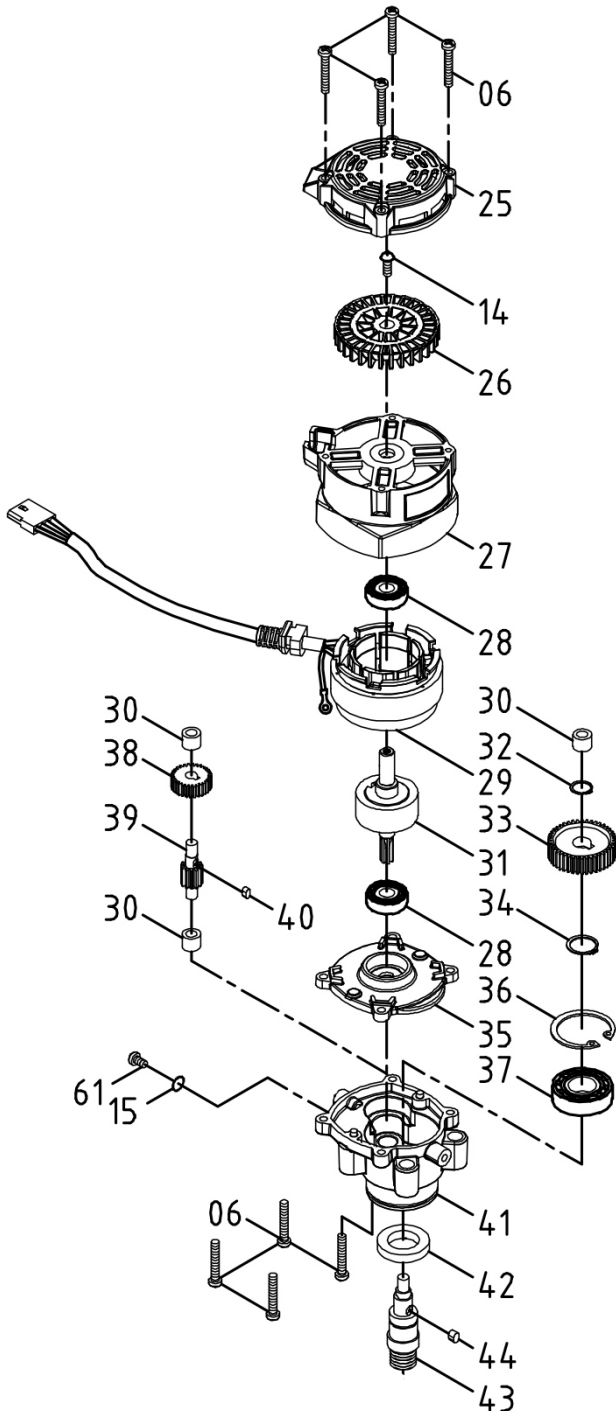

Lijst met vervangende onderdelen / sets

Pos.	Art.-nr.	Aanduiding	Aantal
Set 1	62 56 01	Aansluitkabel Spider®	
1		Knikbescherming	1
2		Stroomkabel	1
Set 2	62 56 02	Greepbehuizing	
3		Kabelbevestiging	1
4		Schroef (M4 x 14)	2
5		Greepafdekking, links	1
6		Schroef (M4 x 25)	14
7		Behuizingshelft, links	1
12		Behuizingshelft, rechts	1
13		Greepafdekking, rechts	1
Set 3	62 56 03	Hoofdplaat	
14		Schroef (M4 x 10 x PO.7)	2
17		Hoofdplaat	1
Set 4	62 56 04	Zuigbuis	
14		Schroef (M4 x 10 x PO.7)	1
15		Onderlegschijf M4	3
16		Verlengbuis	1
Set 5	62 56 12	Vorkarm	
18		Vorkarm, links	1
19		Vorkarm, rechts	1
6		Schroef (M4x25)	5
3		Kabelbevestiging	1
4		Schroef (M4x14)	2
Set 6	62 56 06	Zwenkvoet schuurkop	
20		Schroef (M5 x 16)	2
21		Afstandshuls (Ø 5 x Ø 7 x 7)	4
22		Schroef (M5 x 12 x PO.8)	2
23		Zwenkvoet	1
24		O-ring (Ø7 x 2)	2

Set 7

Pos.	Art.-nr.	Aanduiding	Aantal
Set 7 62 56 07 Motormodule			
6		Schroef (M4 x 25)	8
14		Schroef (M4 x 10 x PO.7)	1
15		Onderlegschijf M4	1
25		Motorafdekking	1
26		Ventilatorblad	1
27		Motorbehuizing	1
28		Naaldlager	2
29		Stator	1
30		Bus (Ø 6 x Ø 10 x 8)	3
31		Anker	1
32		Borgring (S10)	1
33		Aandrijf wiel groot	1
34		Borgring (S-15)	1
35		Aandrijfplaat	1
36		Borgring groot (R-32)	1
37		Kogellager (6002)	1
38		Aandrijf wiel klein	1
39		Aandrijf fas	1
40		Spie (3 x 3 x 6)	1
41		Aandrijfbehuizing	1
42		Oliekeerring	1
43		Spindeltappen	1
44		Spie (4 x 4 x 6)	1
61		Schroef (M4 x 6 x P.07)	1
Set 8 62 56 08 Compenserende veren schuurkop			
49		Veer schuurkop	4
Set 9 62 56 09 Zuigslang schuurkop			
46		Korte zuigslang	1
47		Veer voor slang	1
48		Spanklem slang	1
Set 10 62 56 13 Borstelkrans			
52		Afzuigkap borstelkrans	1
53		Veer	1
54		Halvemaan-opening borstelkrans	1
55		As halvemaan-opening	1
56		Schroef (M4x6)	8
Set 11 62 56 11 Plaat borstelkrans			
50		Plaat afzuigkap	1
51		Borgring schuurkop	1