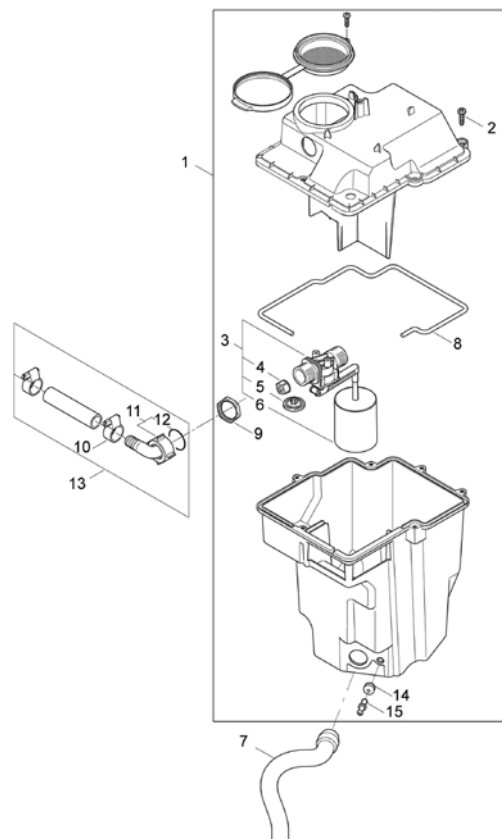

Lijst met vervangende onderdelen waterkast

Pos.	Art. nr.	Benaming	Stuks
3	65 64 62	Vlotterklep	1
4	65 64 63	Filter	1
5	65 64 64	Membraan	1
6	65 64 66	Vlotter	1
7	65 64 67	Uitlaatslang kit	1