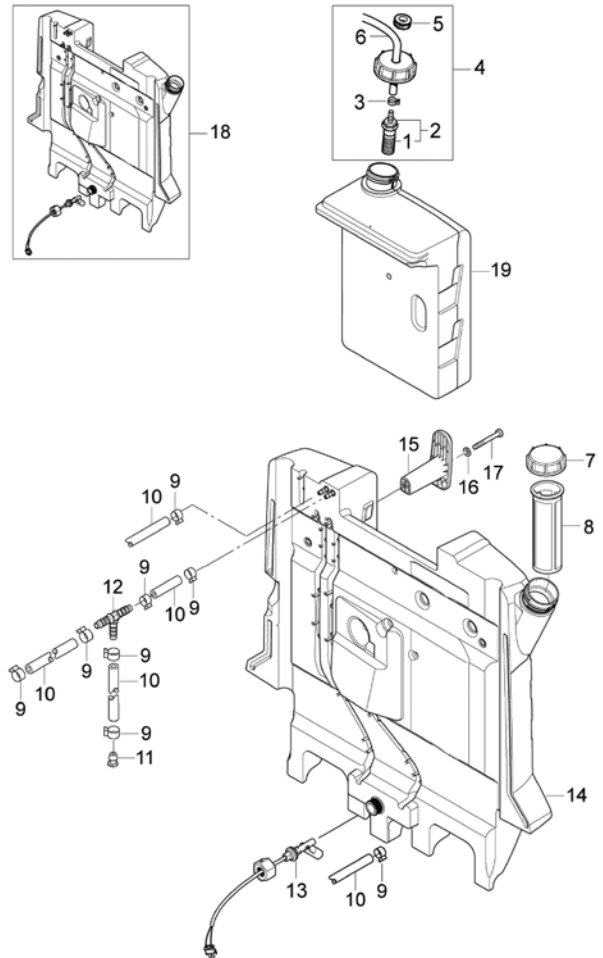

Power-hogedrukreiniger 140 HOT 65 61 40

Lijst met vervangende onderdelen behuizing

Pos.	Art. nr.	Benaming	Stuks
2	65 64 43	Afdekkap	1
4	65 64 44	Stootdemper-schoot voor	1
7	65 64 46	Lanshouder-set	1
8	65 64 47	Slanghouder	1

Lijst met vervangende onderdelen frame

Pos.	Art. nr.	Benaming	Stuks
2	65 64 48	Wiel	2
3	65 64 49	Klemschijf wiel	2
4	65 64 51	Wielkap	2
5	65 64 52	Schroef M 8	2
6	65 64 53	Steun	2
7	65 64 54	Moer	2
9	65 64 56	Water-ingangsfILTER	1

Power-hogedrukreiniger 140 HOT 65 61 40

Lijst met vervangende onderdelen tank

Pos.	Art. nr.	Benaming	Stuks
2	65 64 57	Zeef klep complete set	1
3	65 64 58	Slangklem	1
7	65 64 59	Tankdeksel	1
8	65 64 61	Tankvulzeef	1