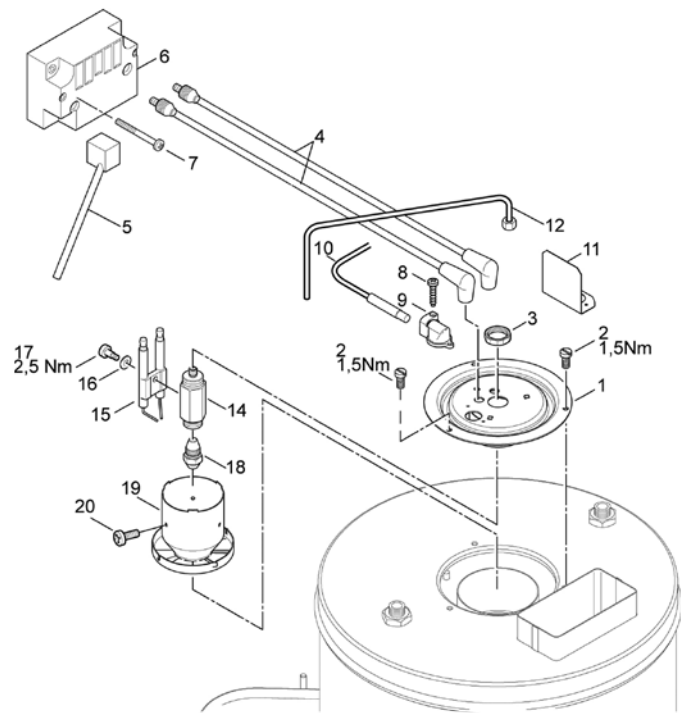

Lijst met vervangende onderdelen verd

Pos.	Art. nr.	Benaming	Stuks
8	65 65 03	O-ring	1
9	65 65 04	Magneetspoel	1
11	65 65 06	Reedcontact	1
12	65 65 07	Torx	2
13	65 65 08	O-ring	1
14	65 65 09	Dichting	1

Pos.	Art. nr.	Benaming	Stuks
4	65 65 43	Ontstekingskabel	1
10	65 65 44	Sensorkit	1
15	65 65 46	Elektrode	1
18	65 65 47	Oliesproeier	1
19	65 65 48	Luchtverdeler	1

Lijst met vervangende onderdelen slangtrommel