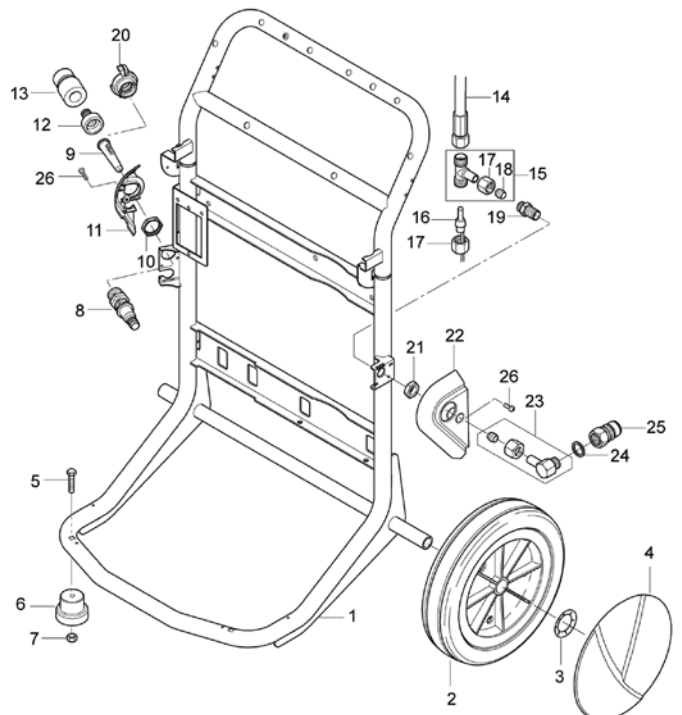

Power-hogedrukreiniger 140 HOT 65 61 40

Lijst met vervangende onderdelen behuizing

Pos.	Art. nr.	Benaming	Stuks
2	65 64 43	Afdekkap	1
4	65 64 44	Stootdemper-schoot voor	1
7	65 64 46	Lanshouder-set	1
8	65 64 47	Slanghouder	1

Lijst met vervangende onderdelen frame

Pos.	Art. nr.	Benaming	Stuks
2	65 64 48	Wiel	2
3	65 64 49	Klemschijf wiel	2
4	65 64 51	Wielkap	2
5	65 64 52	Schroef M 8	2
6	65 64 53	Steun	2
7	65 64 54	Moer	2
9	65 64 56	Water-ingangsfILTER	1

Power-hogedrukreiniger 140 HOT 65 61 40

Lijst met vervangende onderdelen tank

Pos.	Art. nr.	Benaming	Stuks
2	65 64 57	Zeef klep complete set	1
3	65 64 58	Slangklem	1
7	65 64 59	Tankdeksel	1
8	65 64 61	Tankvulzeef	1