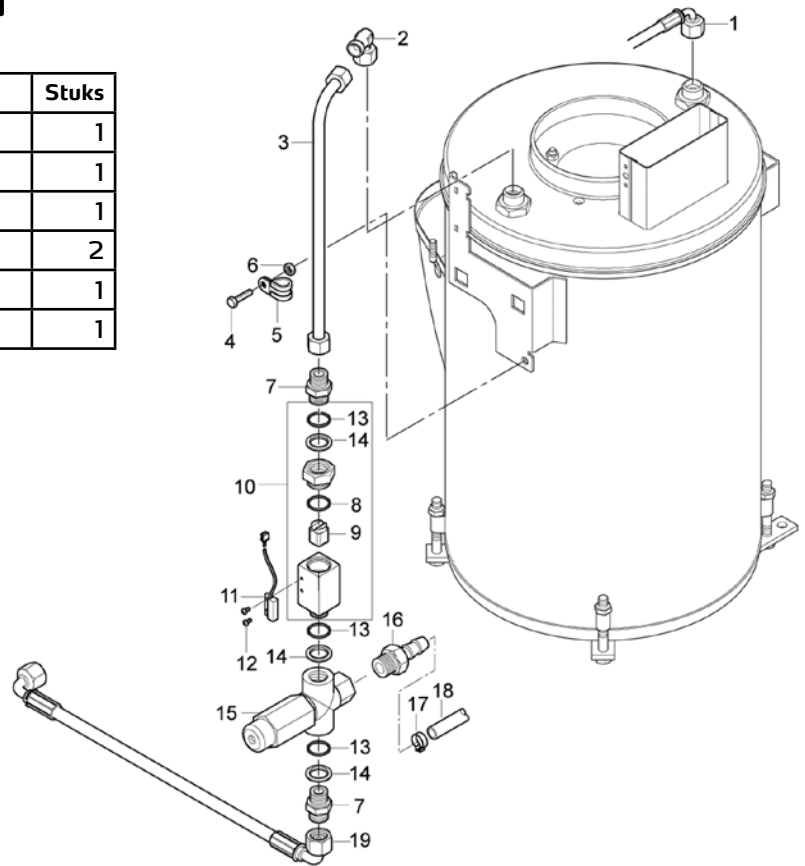

Power-hogedrukreiniger 140 HOT 65 61 40

Lijst met vervangende onderdelen verd

Pos.	Art. nr.	Benaming	Stuks
8	65 65 03	O-ring	1
9	65 65 04	Magneetspoel	1
11	65 65 06	Reedcontact	1
12	65 65 07	Torx	2
13	65 65 08	O-ring	1
14	65 65 09	Dichting	1