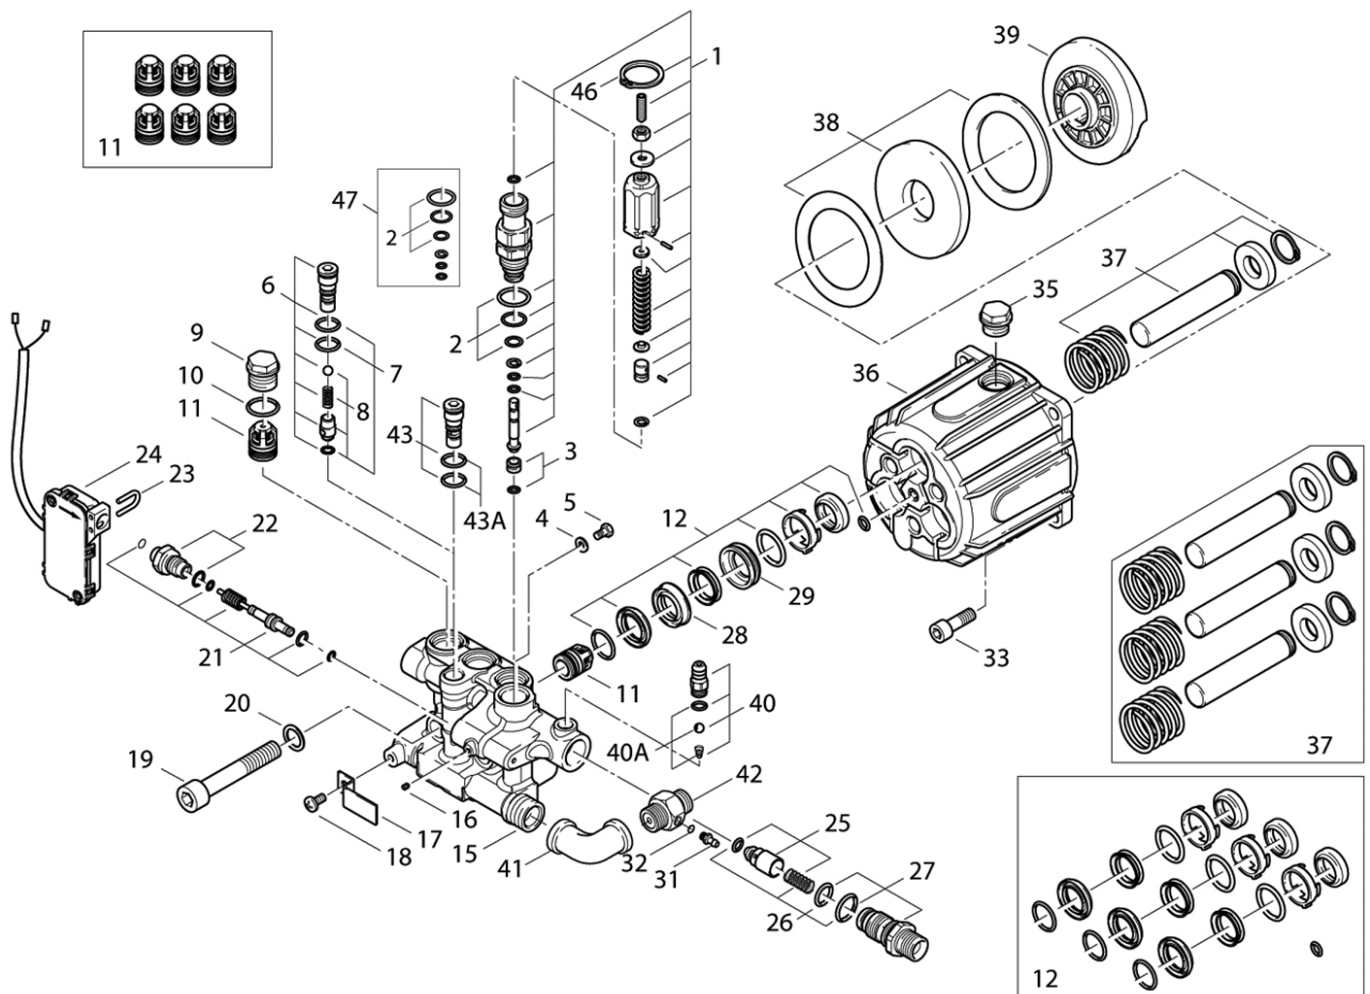

Lijst met vervangende onderdelen pomp

Pos.	Art. nr.	Benaming	Stuks
1	65 64 68	Stuurzuiger	1
2	65 64 69	Dichtingset	1
3	65 64 71	Klepzitting	1
6	65 64 72	Ventiel	1
7	65 64 73	Dichtingset	1
8	65 64 74	Klepzitting	1
11	65 64 76	Set kleppen	1
12	65 64 77	Dichtingset zuiger	1
24	65 64 78	Microschakelaar set	1
25	65 64 79	Terugslagklep	1
26	65 64 81	Dichtingset	1
37	65 64 82	Set zuiger	1
39	65 64 83	Tuimelschijf	1
47	65 64 84	Dichtingset	1