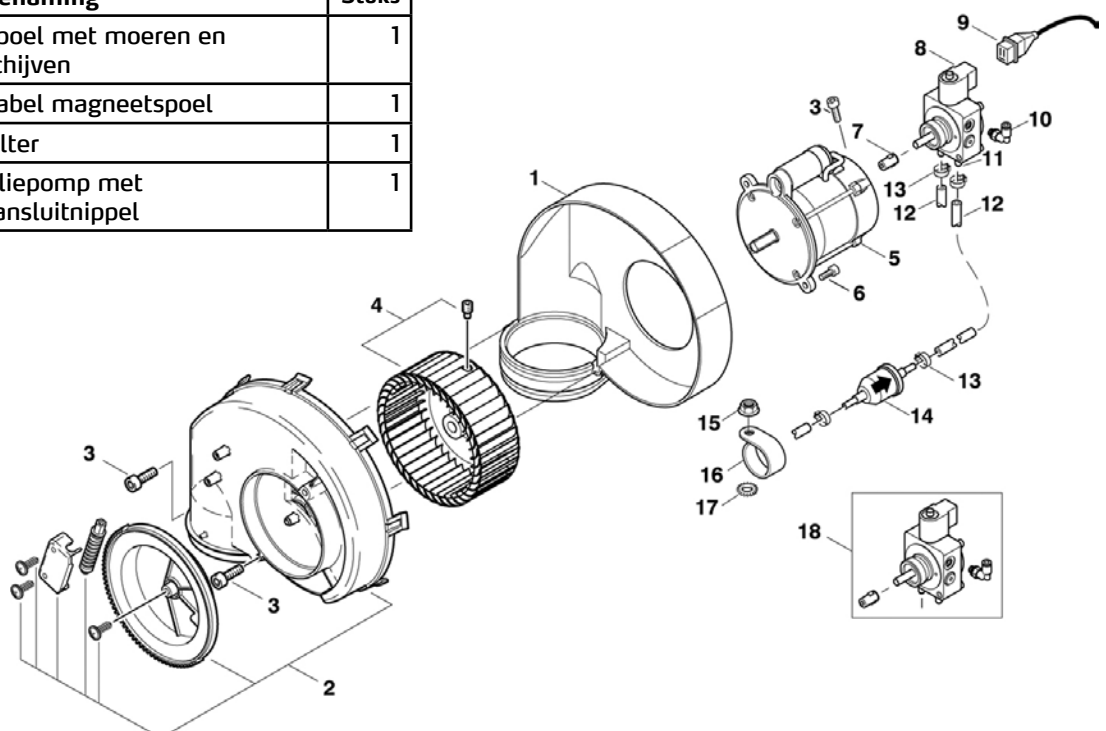

Lijst met vervangende compressor

Pos.	Art. nr.	Benaming	Stuks
8	65 64 98	Spoel met moeren en schijven	1
9	65 64 99	Kabel magneetspoel	1
14	65 65 01	Filter	1
18	65 65 02	Oliepomp met aansluitnippel	1