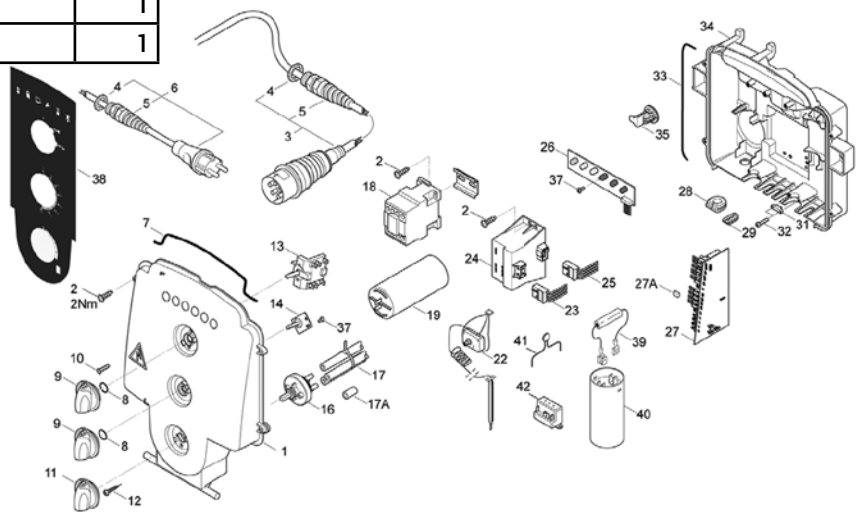

Power-hogedrukreiniger 140 HOT 65 61 40

Lijst met vervangende onderdelen schakelkast

Pos.	Art. nr.	Benaming	Stuks
8	65 64 86	O-ring	2
9	65 64 87	Draaiknop	1
11	65 64 88	Draaiknop	1
13	65 64 89	schakelaar	1
18	65 64 91	Bescherming	1
19	65 64 92	Condensator 80 µF	1
22	65 64 93	Begrenzingsschakelaar	1
24	65 64 94	Transformator 230 V-400 V	1
27	65 64 96	Printkaart	1
42	65 64 97	Start-relay	1