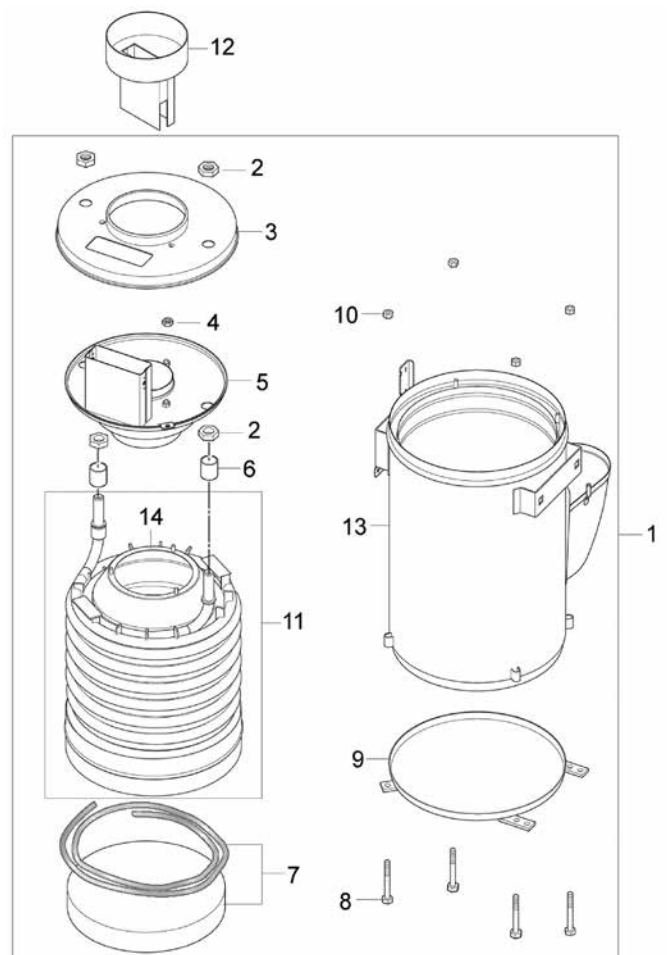

Lijst met vervangende onderdelen verwarmings- module

Pos.	Art. nr.	Benaming	Stuks
7	65 65 41	Isolatiekit	1
11	65 65 42	Verwarmings slang	1