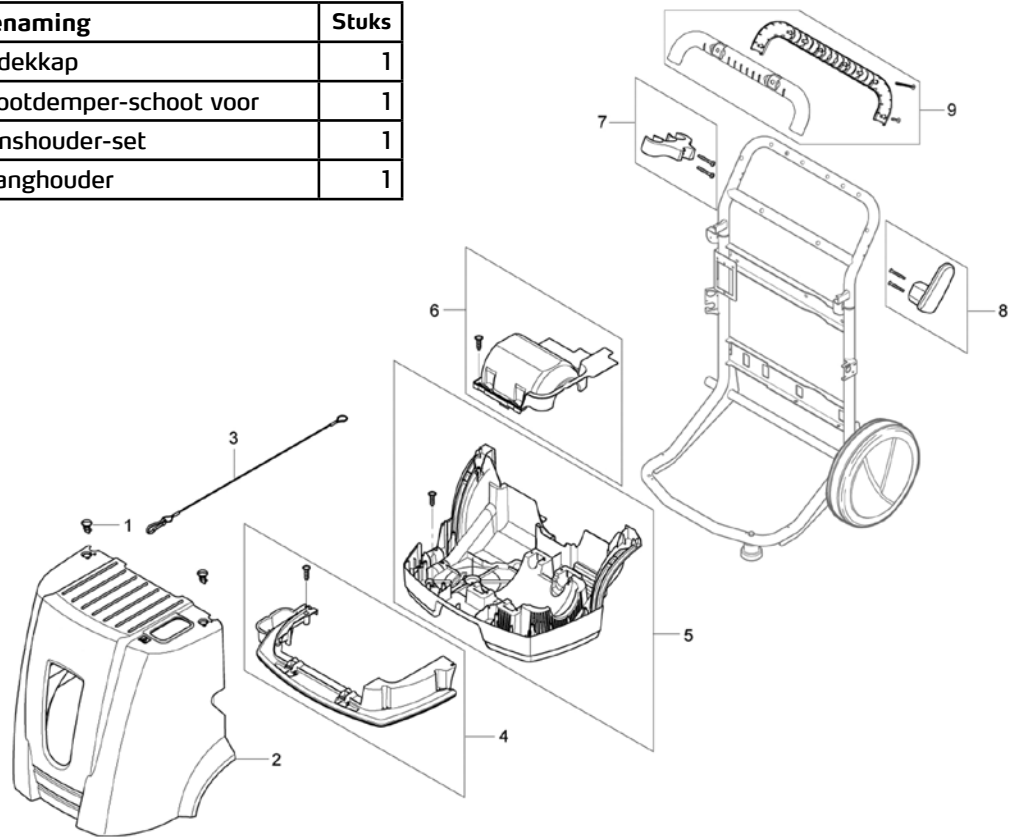

Power-hogedrukreiniger 140 HOT 65 61 40

Lijst met vervangende onderdelen behuizing

Pos.	Art. nr.	Benaming	Stuks
2	65 64 43	Afdekkap	1
4	65 64 44	Stootdemper-schoot voor	1
7	65 64 46	Lanshouder-set	1
8	65 64 47	Slanghouder	1