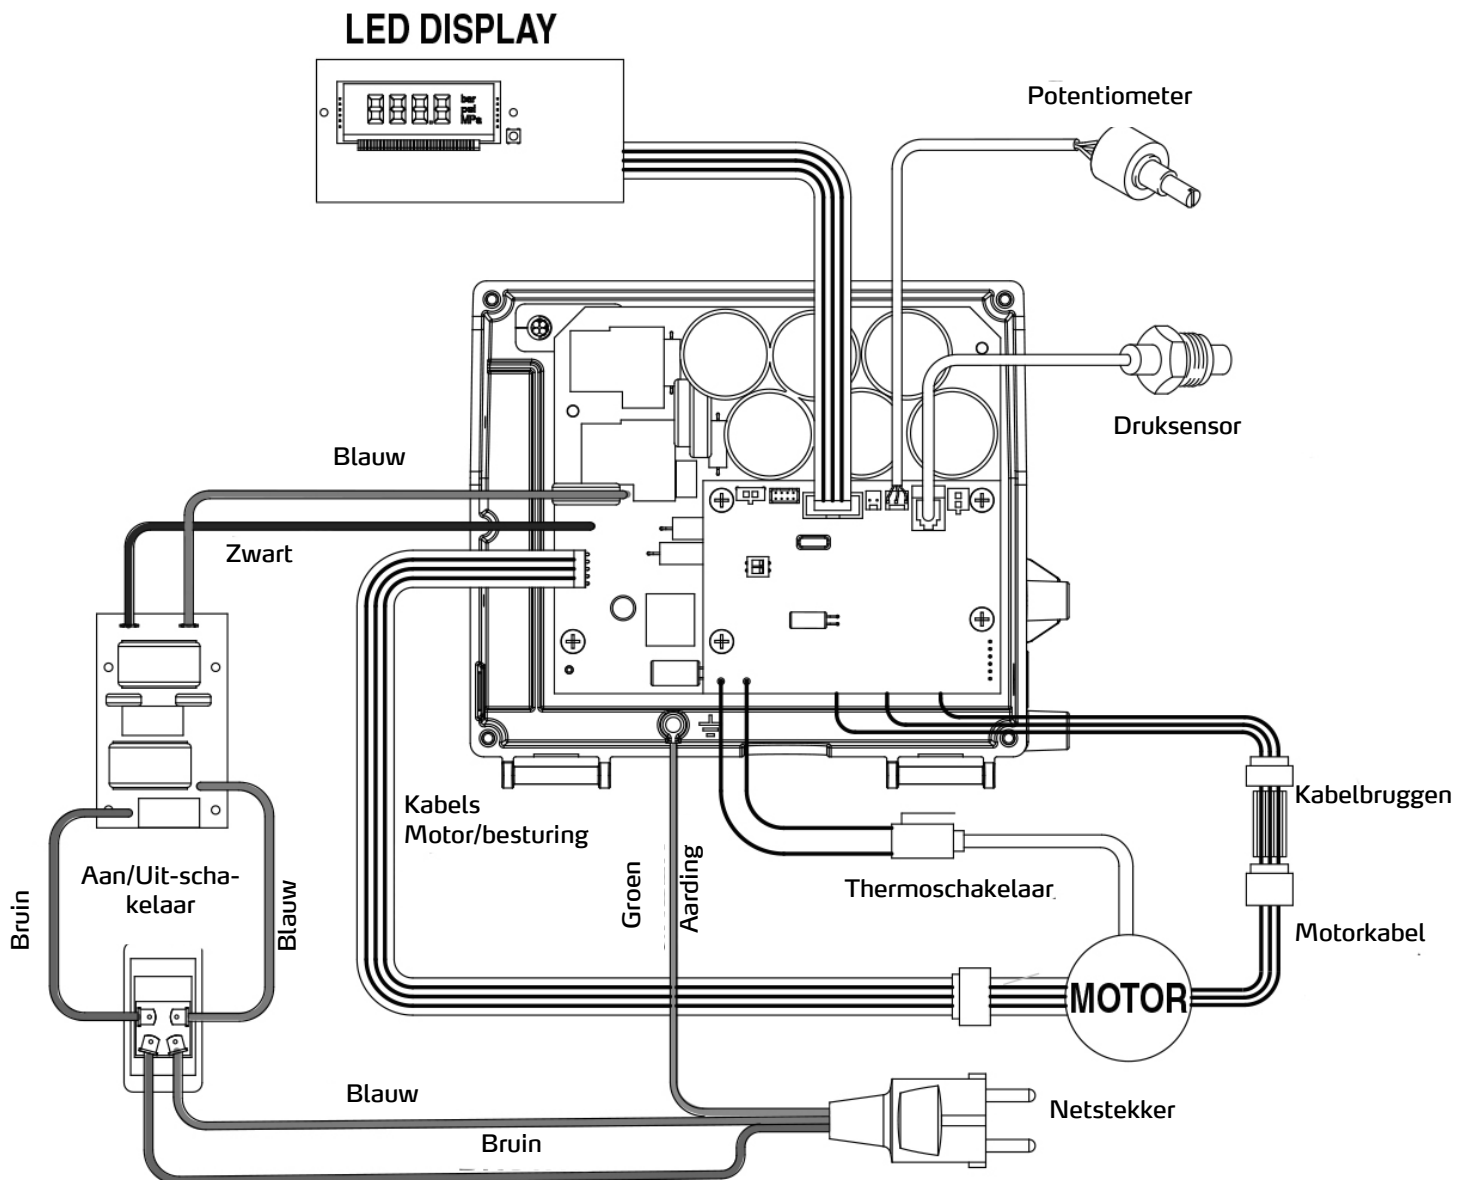

Detailtekening regelapparaat

Onderdeellijst regelapparaat

Ref.	Onder-deel	Beschrijving	Aant.
23	69 40 89	Platte schroef	2
26	69 41 01	Aardingsbout	1
32	69 41 03	Bout (vlakke kop)	3
33	69 40 29	Aan/uit-schakelaar, 240 V	1
34	69 40 30	Drukregelknop	1
38	69 41 28	Bout display-afdekking	4
52	69 40 95	Besturing	1
63	69 41 32	Folie display besturing	1
75	69 50 91	Stroomkabel ST 900	1

Detailtekening filter

Onderdeellijst filter

Ref.	Onder-deel	Beschrijving	Aant.
9	69 50 43	Dichtring voor filterkap	1
13	Speciale bestelling	Bout filterbevestiging kort	3
15	Speciale bestelling.	Bout filterbevestiging lang	2
16	69 40 94	Moer (zelfzekerend)	2
19	Speciale bestelling.	Afstandshuls filterbevestiging	1
20	69 02 50	O-ring teflon voor uitlaatventiel	1
21	69 70 98	Splitpen bypassklep	1
42	Speciale bestelling	Slangaansluiting apparaatfilter, (1/4 NPSM x 1/4 NPT)	1
50	69 70 99	Handgreep bypassklep	1
66	69 50 46	Sluitkap apparaatfilter, incl. 74	1

Ref.	Onder-deel	Beschrijving	Aant.
67	69 50 93	Filterbehuizing	1
69	Speciale bestelling.	Hoekplaat filterbevestiging	1
74	69 50 47	Filterkernstuk ST 550/700/800/900	1
80	69 71 01	Bypass-ventielset voor AirFinish	1
81	69 70 97	Kap bypass-ventiel voor AirFinish	1
86	69 40 20	Druksensor	1
92	69 50 44	Apparaatfilter 60M ST 550/700/800/900	1
118	Speciale bestelling.	Hoekverbinding filterbehuizing	1
132	69 40 98	Sluitplug	1

Schakelschema's

AANWIJZING

De warmte van de inductiespoel van het filterbord kan bij contact de kabelisolatie verwoesten. Vrijliggende draden kunnen kortsluitingen en schade aan onderdelen veroorzaken. Losse draden bundelen en verbinden, zodat er geen draden in contact met de inductiespoel van het filterbord komen.