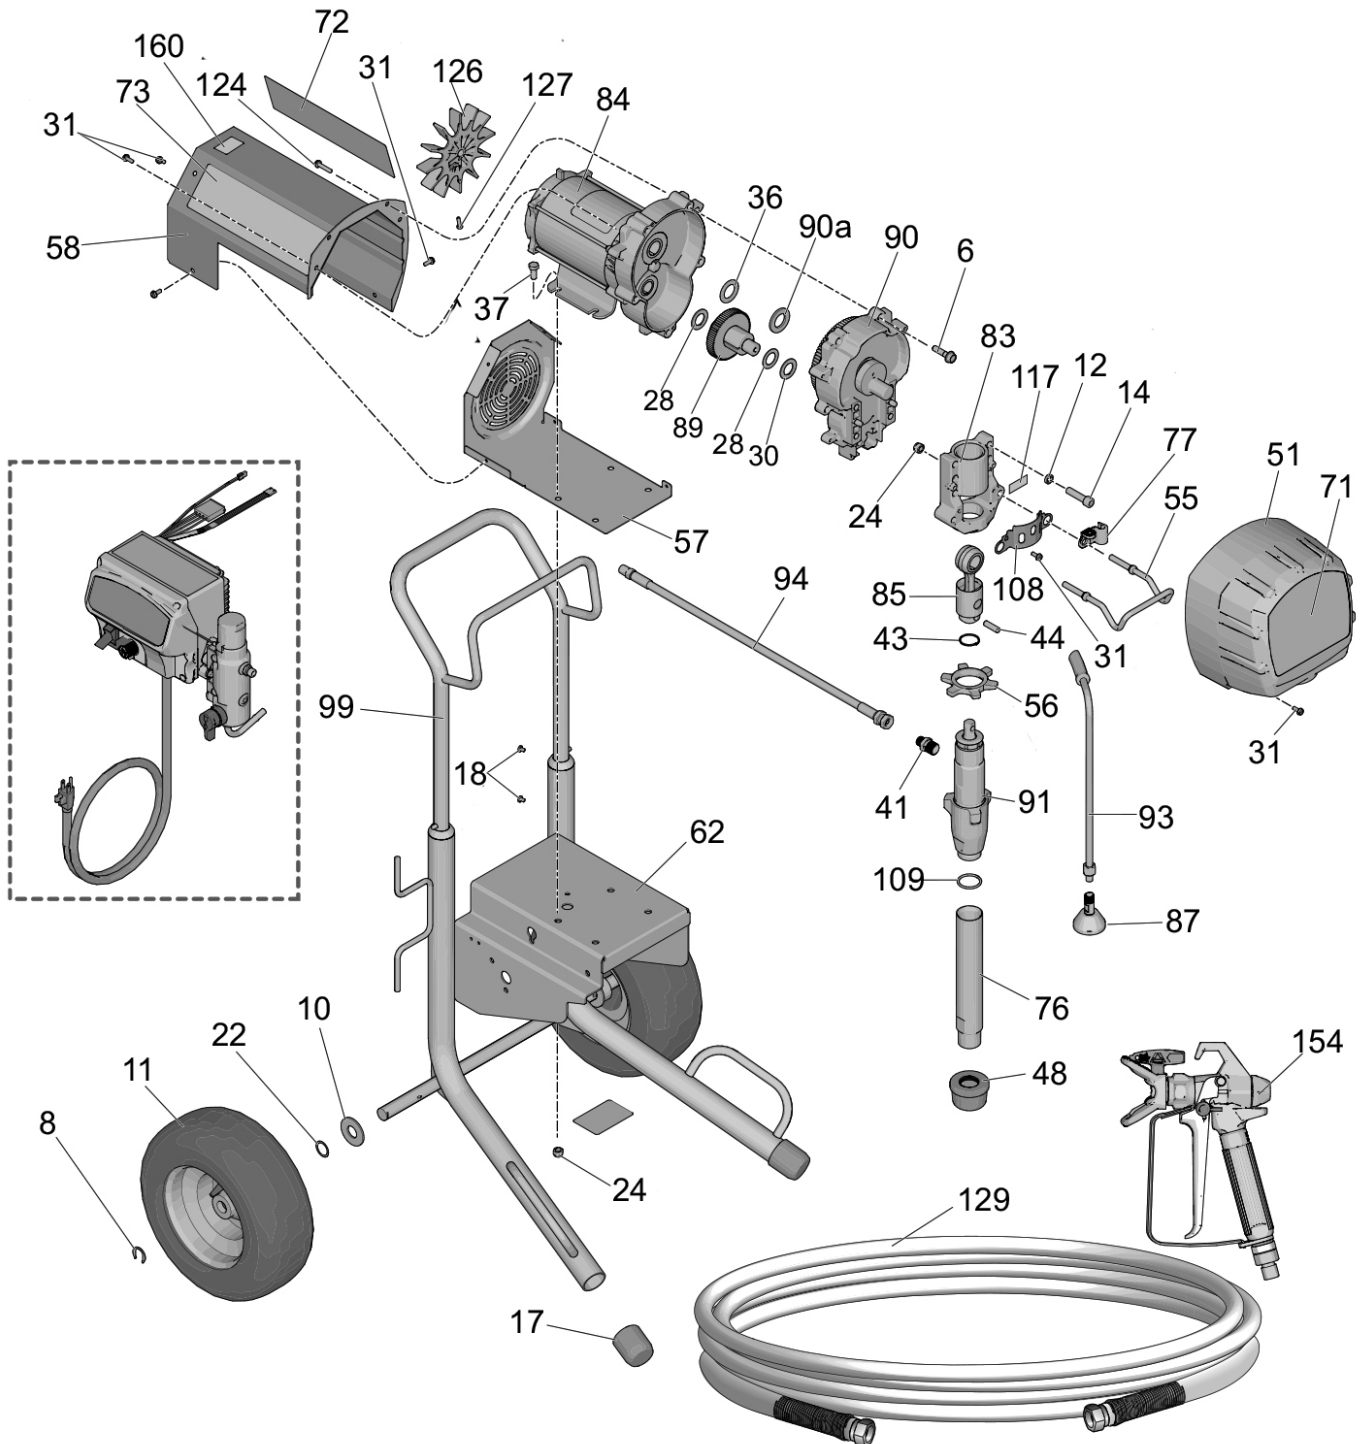

Detailtekening

Onderdeellijst

Ref.	Onder-deel	Beschrijving	Aant.
6	69 40 63	Zeskantschroef vlakke kop	5
8	69 60 78	Zekeringsring wiel voor onderstel	2
10	69 60 76	Onderlegschiif wiel voor onderstel	2
11	69 60 77	Wiel onderstel	2
12	69 40 65	Veerschijf	4
14	Speciale bestelling	Schroef transmissie-afdekking	4
17	69 50 77	Gummivoet frame	2
18	69 70 46	Schroef voor handgreep	4
22	69 60 75	Asveerring wiel voor onderstel	2
24	69 40 02	Borgmoer	6
28	69 40 72	Drukkring aandrijving buiten	2
30	69 40 73	Drukkring aandrijving binnen	1
31	69 70 67	Zeskant - platte schroef	11
36	Speciale bestelling	Drukschiif	1
37	69 40 76	Schroef motorbevestiging	4
41	Speciale bestelling	Dubbele nippel drukslang	1
43	69 50 78	Zekeringsring voor verbindingspen	1
44	69 50 79	Verbindingspen zuiger	1
48	69 62 28	Aanzuigzeef	1
51	69 50 81	Transmissie-afdekking	1
55	69 50 82	Emmerhaak	1
56	Speciale bestelling	Pakkingsmoer	1
57	Speciale bestelling	Behuizing motor/ventilatorafdekking	1
58	69 50 83	Motorafdekking	1
62	Speciale bestelling	Onderstel	1

Detailtekening regelapparaat

Onderdeellijst regelapparaat

Ref.	Onder-deel	Beschrijving	Aant.
23	69 40 89	Platte schroef	2
26	69 41 01	Aardingsbout	1
32	69 41 03	Bout (vlakke kop)	3
33	69 40 29	Aan/uit-schakelaar, 240 V	1
34	69 40 30	Drukregelknop	1
38	69 41 28	Bout display-afdekking	4
52	69 40 95	Besturing	1
63	69 41 32	Folie display besturing	1
75	69 50 91	Stroomkabel ST 900	1

Ref.	Onder-deel	Beschrijving	Aant.
82	69 40 32	Potentiometer	1
88	69 51 01	Display ST 900/1700/+	1
96	69 50 92	Behuizingsafdekking drukregelaar ST 900	1
115	69 40 31	Afdichting voor drukregelknop	1
131	69 41 17	Platte schroef	2
142	69 41 38	Behuizingsstop drukregelaar	1
144	69 41 39	Afdichting drukregelaarbehuizing	1
148	69 41 15	Printplaat besturing	1
150	Speciale bestelling	Platte schroef	1