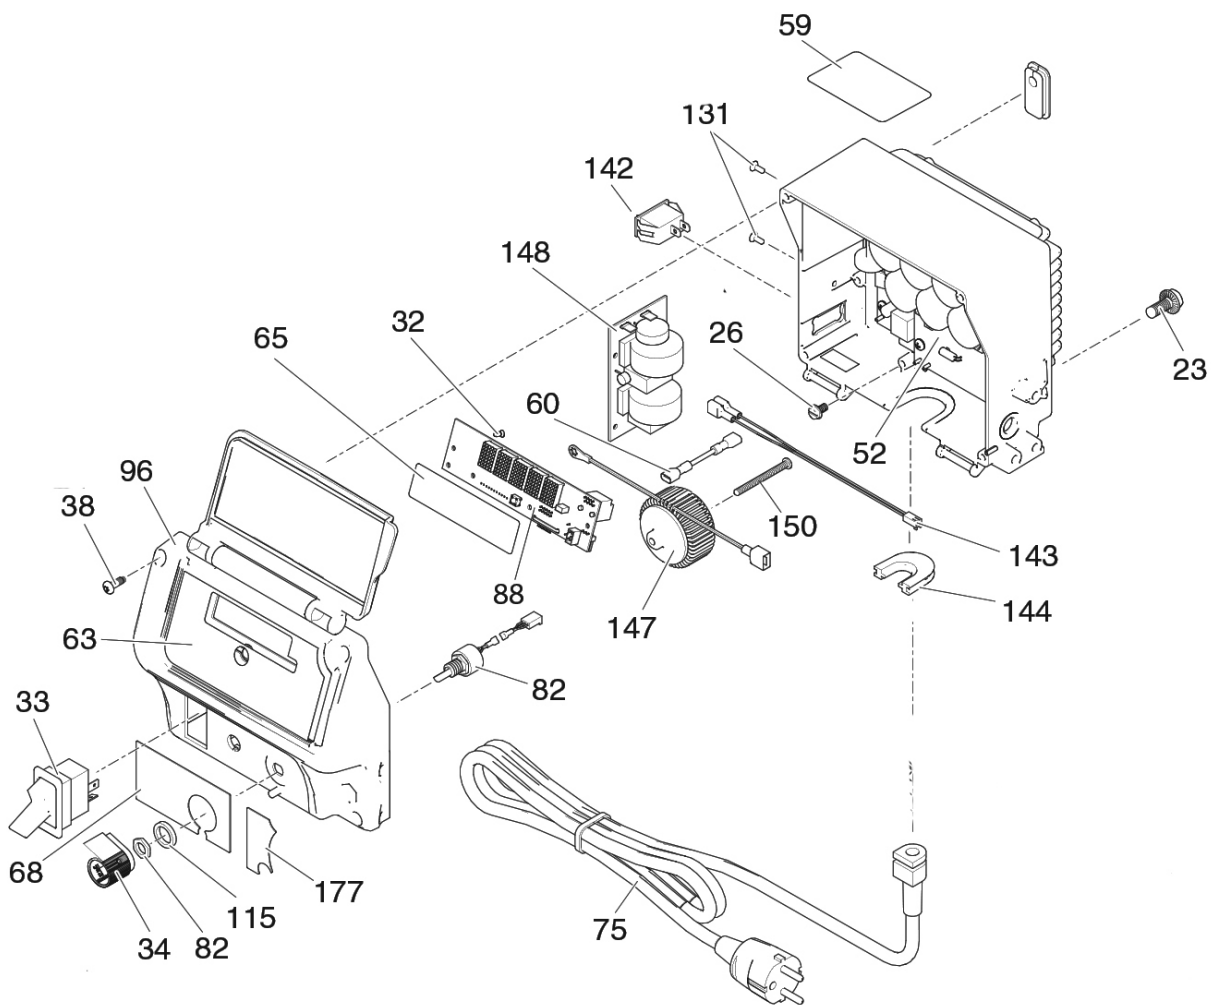

Detailtekening

Onderdeellijst

Ref.	Onder-deel	Beschrijving	Aant.
6	69 40 63	Zeskantschroef vlakke kop	5
8	69 60 78	Zekeringsring wiel voor onderstel	2
10	69 60 76	Onderlegschiif wiel voor onderstel	2
11	69 60 77	Wiel onderstel	2
12	69 40 65	Veerschijf	4
14	Speciale bestelling	Schroef transmissie-afdekking	4
17	69 50 77	Gummivoet frame	2
18	69 70 46	Schroef voor handgreep	4
22	69 60 75	Asveerring wiel voor onderstel	2
24	69 40 02	Borgmoer	6
28	69 40 72	Drukkring aandrijving buiten	2
30	69 40 73	Drukkring aandrijving binnen	1
31	69 70 67	Zeskant - platte schroef	11
36	Speciale bestelling	Drukschiif	1
37	69 40 76	Schroef motorbevestiging	4
41	Speciale bestelling	Dubbele nippel drukslang	1
43	69 50 78	Zekeringsring voor verbindingspen	1
44	69 50 79	Verbindingspen zuiger	1
48	69 62 28	Aanzuigzeef	1
51	69 50 81	Transmissie-afdekking	1
55	69 50 82	Emmerhaak	1
56	Speciale bestelling	Pakkingsmoer	1
57	Speciale bestelling	Behuizing motor/ventilatorafdekking	1
58	69 50 83	Motorafdekking	1
62	Speciale bestelling	Onderstel	1

Detailtekening regelapparaat

Onderdeellijst regelapparaat

Ref.	Onder-deel	Beschrijving	Aant.
23	69 40 89	Platte schroef	2
26	69 41 01	Aardingsbout	1
32	69 41 03	Bout (vlakke kop)	3
33	69 40 29	Aan/uit-schakelaar, 240 V	1
34	69 40 30	Drukregelknop	1
38	69 41 28	Bout display-afdekking	4
52	69 40 95	Besturing	1
63	69 41 32	Folie display besturing	1
75	69 50 91	Stroomkabel ST 900	1

Ref.	Onder-deel	Beschrijving	Aant.
82	69 40 32	Potentiometer	1
88	69 51 01	Display ST 900/1700/+	1
96	69 50 92	Behuizingsafdekking drukregelaar ST 900	1
115	69 40 31	Afdichting voor drukregelknop	1
131	69 41 17	Platte schroef	2
142	69 41 38	Behuizingsstop drukregelaar	1
144	69 41 39	Afdichting drukregelaarbehuizing	1
148	69 41 15	Printplaat besturing	1
150	Speciale bestelling	Platte schroef	1