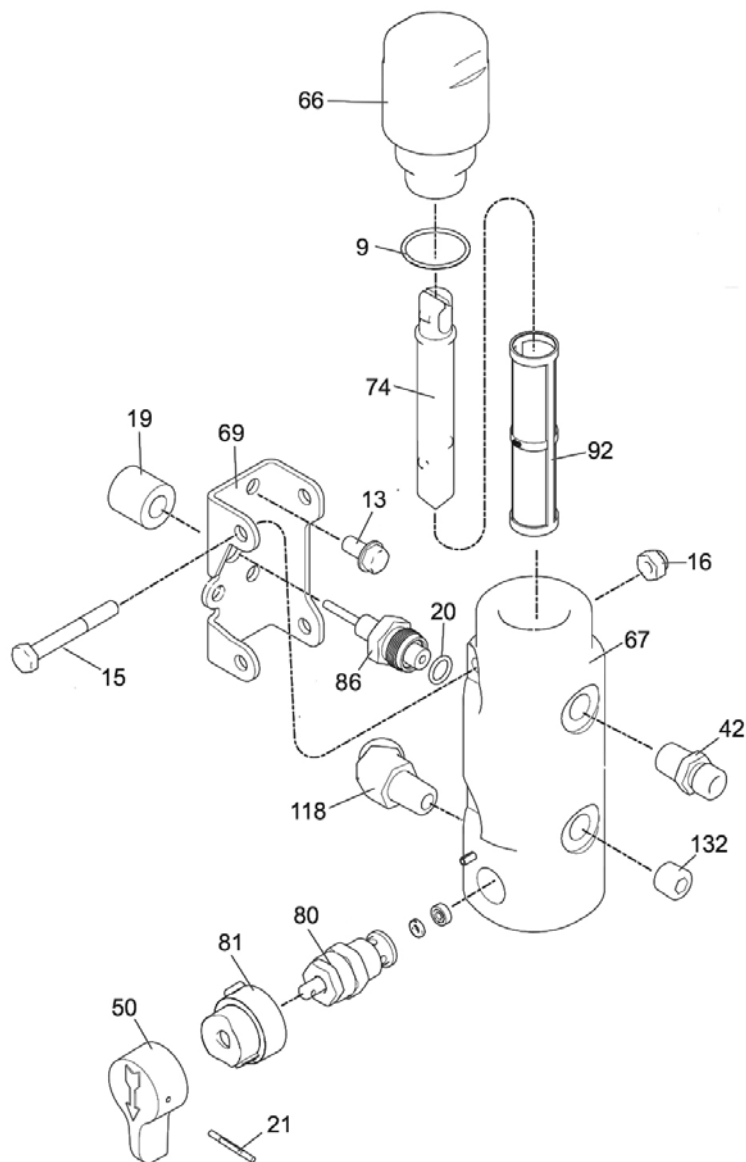

Detailtekening filter

Onderdeellijst filter

Ref.	Onder-deel	Beschrijving	Aant.
9	69 50 43	Dichtring voor filterkap	1
13	Speciale bestelling	Bout filterbevestiging kort	3
15	Speciale bestelling.	Bout filterbevestiging lang	2
16	69 40 94	Moer (zelfzekerend)	2
19	Speciale bestelling.	Afstandshuls filterbevestiging	1
20	69 02 50	O-ring teflon voor uitlaatventiel	1
21	69 70 98	Splitpen bypassklep	1
42	Speciale bestelling	Slangaansluiting apparaatfilter, (1/4 NPSM x 1/4 NPT)	1
50	69 70 99	Handgreep bypassklep	1
66	69 50 46	Sluitkap apparaatfilter, incl. 74	1

Ref.	Onder-deel	Beschrijving	Aant.
67	69 50 93	Filterbehuizing	1
69	Speciale bestelling.	Hoekplaat filterbevestiging	1
74	69 50 47	Filterkernstuk ST 550/700/800/900	1
80	69 71 01	Bypass-ventielset voor AirFinish	1
81	69 70 97	Kap bypass-ventiel voor AirFinish	1
86	69 40 20	Druksensor	1
92	69 50 44	Apparaatfilter 60M ST 550/700/800/900	1
118	Speciale bestelling.	Hoekverbinding filterbehuizing	1
132	69 40 98	Sluitplug	1