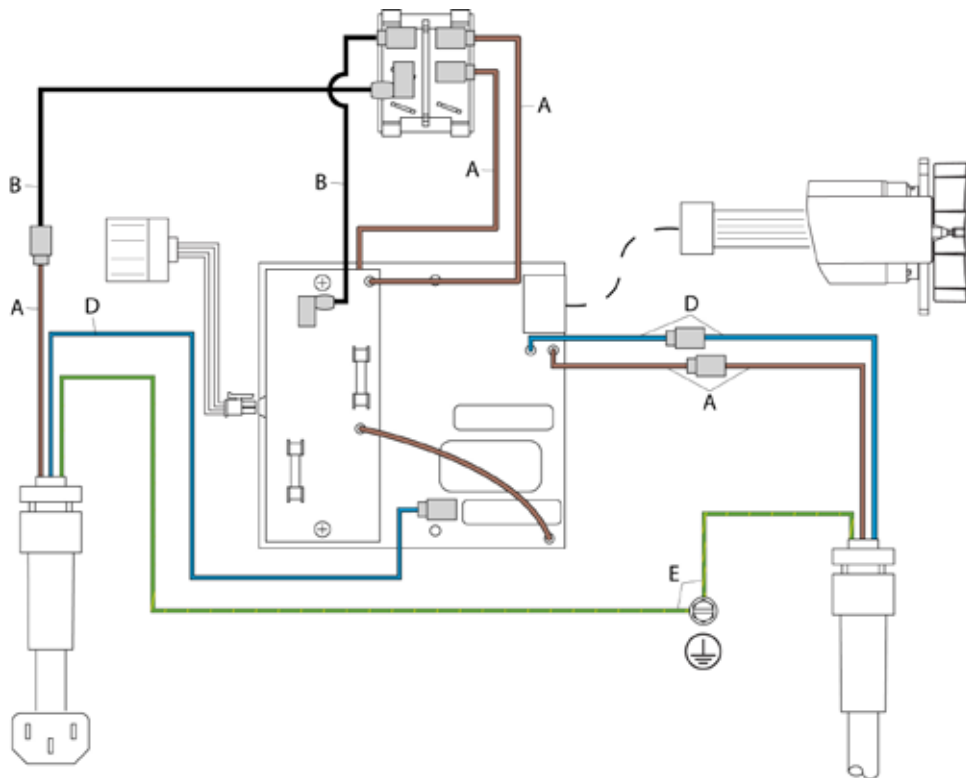

Detailtekening compressor

Onderdeellijst compressor

Pos.	Art. nr.	Omschrijving	Aantal
18	69 71 12	Reparatieset, compressor volledig (zonder afbeelding)	1
106	69 71 13	Reparatieset zuiger / cilinder	1
110	69 71 14	Zeskantschroef vlakke kop	1
112	69 71 15	Reparatieset kleppenplaat	1
114	69 71 16	Torx-schroef vlakke kop	3
117	69 71 17	Reparatieset kop / kleppenplaat	1
118	69 71 18	Zeskant-flensschroef	3
120 a	69 71 19	Aansluitstuk, 90, messing, 38 cm cf x 1/4 mn	2
120	69 71 20	Reparatieset koelbuis	1
121	69 71 21	Reparatieset compressor - motor 240V	1
122	69 71 22	Reparatieset loopwiel	1
122 a	69 71 23	Schroef (zeskant met kraag)	2
122 b	69 71 24	Schijf	1
122 c	69 71 25	Reparatieset riem	1

Pos.	Art. nr.	Omschrijving	Aantal
128	69 71 26	Montageplaat luchtfilter	1
129	69 71 27	Zeskantschroef vlakke kop	3
131	69 71 28	Reparatieset bedienings-paneel 240V	1
131 a	69 71 29	Plastite-schroef #8 zeskant - vlakke kop	1
131 b	69 71 30	Draadbrug, drukregeling	1
133	69 71 31	Luchtfilter compressor	1
135	69 71 32	Reparatieset IEC-stopcontact	1
135 a	69 71 33	Aardleiding	1
135 b	69 71 34	Zeskant-platte schroef	1
136	69 71 35	Afdekking luchtfilter / geluiddemper	1
138	69 71 36	Zeskant-platte schroef	3
142	69 71 37	Drukontlastingsklep	1
144	69 71 38	Lagerbus onderste rol	1
145	69 71 39	Riemaafdekking	1

**Schakelschema 240 V
Pomp**

Compressor

- A Bruine leiding
- B Zwarte leiding
- D Blauwe leiding
- E Groen / gele leiding
- F Compressorzekering
- G Apparaat zekeren