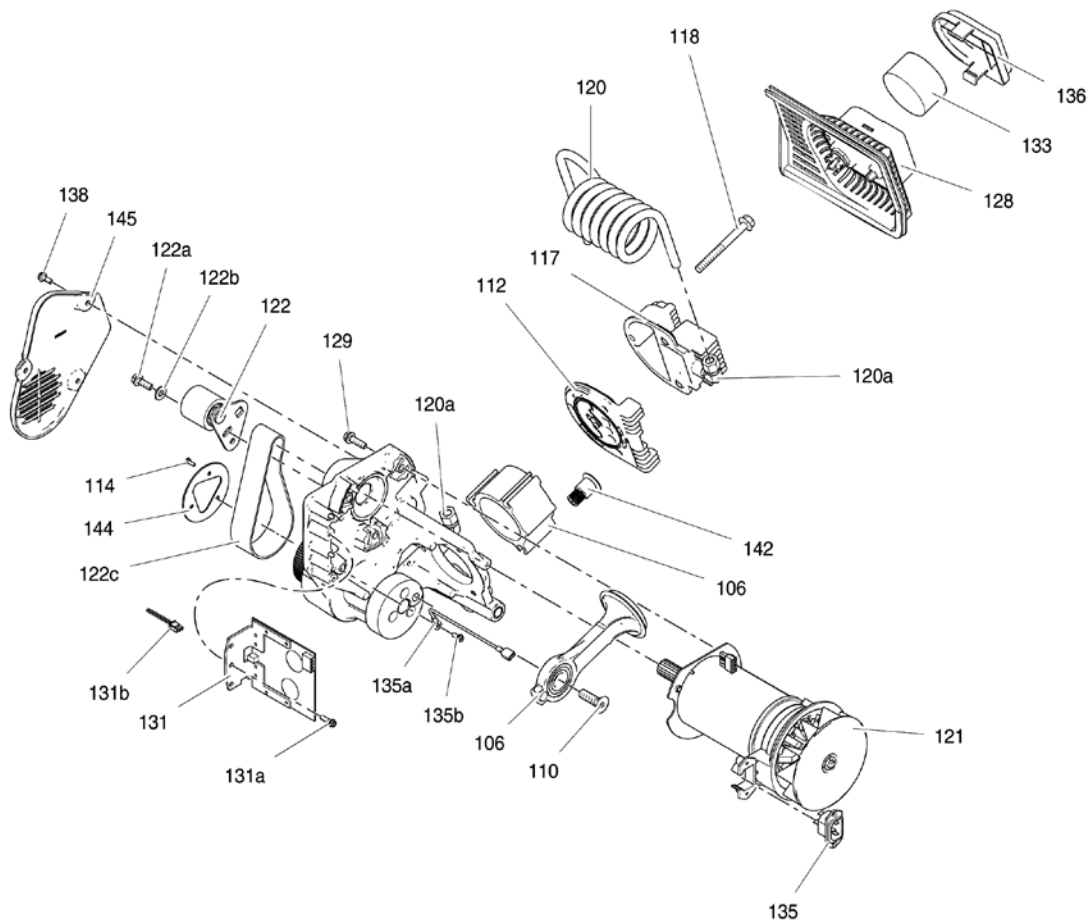

Onderdeellijst Airless-apparaat

Pos.	Art. nr.	Omschrijving	Aantal
2	69 70 43	Wiel	2
3	69 70 44	Afdekkap, as	2
4	69 70 45	Handgreep voor frame	1
5	69 70 46	Schroef voor handgreep	4
7	69 70 47	Schroef (zeskant)	9
8	69 70 48	Schijf	1
9	69 70 50	Aanzuigbuis	1
10	69 70 51	O-ring aanzuigbuis	1
11	69 70 52	Afdichting voor bevestigingsschroef aanzuigbuis	1
12	69 70 53	Bevestigingsmoer aanzuigbuis	1
13	69 70 54	Aanzuigfilter	1
14	69 70 55	Kabelklem	1
19	69 70 56	Uitlaat bypass-slang	1
20	69 70 57	Afdekking compressor	1
23	69 70 58	Hoekaansluiting luchtslang	1
25	69 70 05	G-40 Airless-pistool	1
26 a	69 70 11	Reserve-materiaal + luchtslang	1
26 b	69 70 61	Luchtslang zwart, verbinding met pistool	1
26 c	69 70 62	Luchtslang	1
26 d	69 70 63	Slangverbinding	7
26 e	69 70 64	Slang-clip	3
30	69 70 65	Clip voor bypass-slang	1
31	69 70 66	Klem voor bypass - slang	2
32	69 70 67	Zeskant - platte schroef	4
38	69 70 68	Bypass - slang	1
135 c	69 70 69	Schroef, zelftappend	2
135 d	69 70 70	Houder, stroomkabel	1
147	69 70 71	Manometer	1
148	69 70 72	Moersleutel	1
149	69 70 73	Multifunctionele tang	1
201	69 70 74	Reparatieset, motor / aandrijfbehuizing	1
201 a	69 70 75	Reparatieset ventilator	1
202	69 70 76	Reparatieset stroomkabel	1
203	69 70 77	Zeskant - platte schroef	1
205	69 70 78	Schakelaar	1

Detailtekening compressor

Onderdeellijst compressor

Pos.	Art. nr.	Omschrijving	Aantal
18	69 71 12	Reparatieset, compressor volledig (zonder afbeelding)	1
106	69 71 13	Reparatieset zuiger / cilinder	1
110	69 71 14	Zeskantschroef vlakke kop	1
112	69 71 15	Reparatieset kleppenplaat	1
114	69 71 16	Torx-schroef vlakke kop	3
117	69 71 17	Reparatieset kop / kleppenplaat	1
118	69 71 18	Zeskant-flensschroef	3
120 a	69 71 19	Aansluitstuk, 90, messing, 38 cm cf x 1/4 mn	2
120	69 71 20	Reparatieset koelbuis	1
121	69 71 21	Reparatieset compressor - motor 240V	1
122	69 71 22	Reparatieset loopwiel	1
122 a	69 71 23	Schroef (zeskant met kraag)	2
122 b	69 71 24	Schijf	1
122 c	69 71 25	Reparatieset riem	1